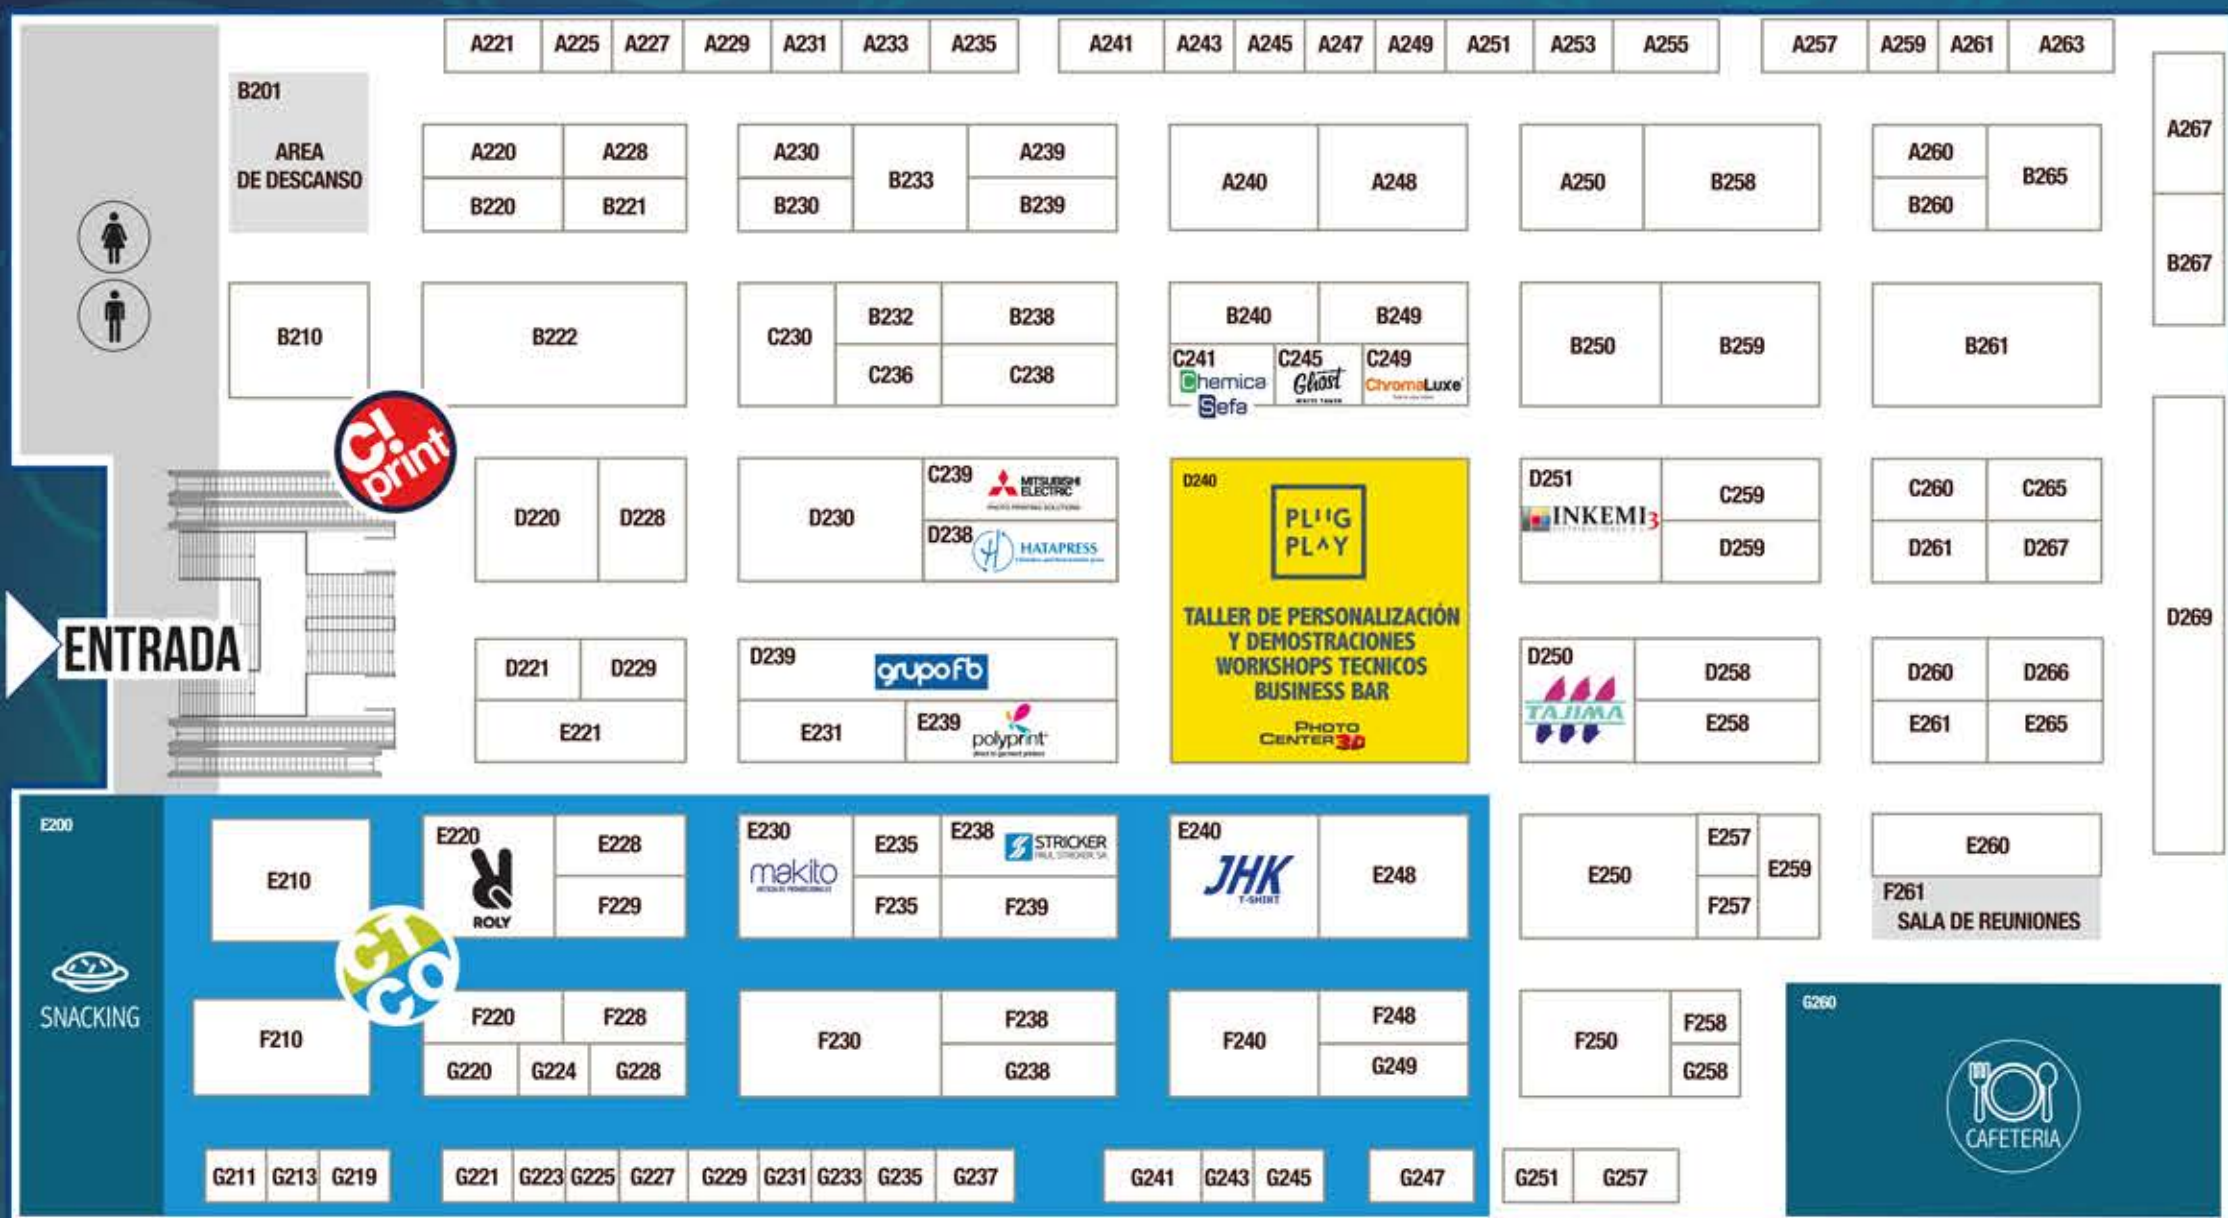

# PLANTA ALTA

# LISTA DE EXPOSITORES

# ENTREPLANTA

### ESPACIOS DE LA ORGANIZACIÓN

<b>BUSINESS BAR</b>	C40	BAJA
<b>CONFERENCIAS</b>	C130	ENTREPLANTA
<b>PREMIOS APE (EXPOSICIÓN)</b>	C132	ENTREPLANTA
<b>CISIGN (ESPACIO)</b>	D138	ENTREPLANTA
<b>PLUG&amp;PLAY (TALLER)</b>	D240	ALTA